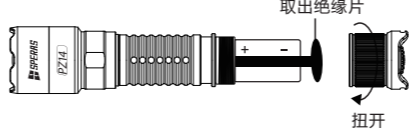

ご利用の前に

テール部キャップ内の絶縁シートを取り出してください。電池を交換する場合は、プラス極側が本体のヘッドの方向を向いていることを確認してください。

ご利用方法

- 点灯・消灯
テール部押釦スイッチを押すとON→OFF→ONと切り替わります。テール部押釦スイッチを半押し→記憶した明るさモードで点灯→テール部押釦スイッチ離すと消灯。
- Strobeモード
消灯時、テール部押釦スイッチを1回半押し、続いて素早く連続でテール部押釦スイッチをもう1回押込む→Strobeモードで点灯→再度テール部押釦スイッチを押すと消灯。
- モード切替
消灯時、0.7秒以内にテール部押釦スイッチを繰り返し半押しするとEco→Low→Medium→Highと切り替わります。消灯時、0.7秒以内にテール部押釦スイッチを繰り返し押すとEco→Low→Medium→Highと切り替わります。
- フォーカスコントロール機能
フォーカスコントロールヘッドを回すとワイドビームからスポットビームまで無段階に調節できます。

充電

電池安装

首次使用手电，需要您拧开电筒后盖，取出绝缘片，然后拧紧后盖，即可使用。更换电池，请注意按照正确的电池方向装入。

使用说明

- 开/关
轻按尾部按钮，瞬间点亮（记忆模式）；松开，关闭。按下尾部按钮，点亮（记忆模式）；再次按下，关闭。
- 爆闪
关机状态下，快速轻按两次尾部按钮，进入爆闪；松手灭。
- 关机状态下，快速轻按并按下尾部按钮，进入爆闪；再次按下，关机。
- 换挡
0.7秒内快速反复轻点尾部按钮可循环切换模式：Eco→低亮→中亮
0.7秒内快速反复按下尾部按钮可循环切换模式：Eco→低亮→中亮