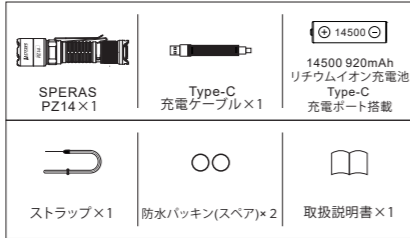

内容物の名称

仕様

FL 1 標準	High	Medium	Low	Eco	Strobe
明るさ(光束)	1000lm-Fx	300lm-Fx	100lm-Fx	5lm-Fx	1000lm-Fx
照射距離	440m	253m	150m	30m	-
光度	48,400 lx	16,000 lx	5,625 lx	225 lx	-
点灯時間	約45分	約1時間10分	約3時間	約36時間	-
単3電池明るさ	-	200lm-Fx	100lm-Fx	18-Fx	200lm-Fx
単3電池照射距離	-	208m	150m	18m	-
単3電池光度	-	10,816 lx	5,625 lx	81 lx	-
単3電池点灯時間	-	約1時間	約1時間15分	約72時間	-
LED	Luminus SFT25R×1				
レンズ	凸レンズ				
使用電池	14500リチウムイオン充電電池×1or単3電池×1				
落下耐久	1m				
防塵防水保護等級	IP67				
素材	6061航空用アルミニウム合金 / 高品質タイプIII硬質アルマイト処理				
サイズ	標準時: 105 × 25.4 × 20mm(L × D × H) フォーカス時: 115 × 25.4 × 20mm(L × D × H)				
重さ	57g(電池含まず)				

SPERAS 試験室でテストされたこのデータは、SPERAS 920mAh 14500リチウムイオン充電電池を使用した場合のデータになります。ANSI FL1 STANDARD に準拠しており、異なる試験器具やその他の要因の為に変化する可能性があります。

主な仕様と各部名称

- 最大照射距離・・・440メートル
- 全光束・・・1000ルーメン
- 電源・・・14500リチウムイオン充電電池(920mAh) × 1 または 単3乾電池 × 1
- 連続点灯時間・・・約36時間(Eco) - 約45分(High)
- 充電・・・Type-C