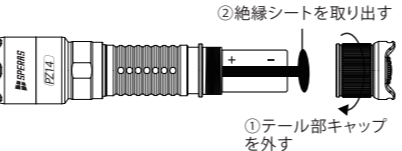

内容物の名称

仕様

FL 1 標準	High	Medium	Low	Eco	Strobe
明るさ(光束)	1000lm-Fx	300lm-Fx	100lm-Fx	5lm-Fx	1000lm-Fx
照射距離	440m	253m	150m	30m	-
光度	48,400 lx	16,000 lx	5,625 lx	225 lx	-
点灯時間	約45分	約1時間10分	約3時間	約36時間	-
単3電池明るさ	-	200lm-Fx	100lm-Fx	18-Fx	200lm-Fx
単3電池照射距離	-	208m	150m	18m	-
単3電池光度	-	10,816 lx	5,625 lx	81 lx	-
単3電池点灯時間	-	約1時間	約1時間15分	約72時間	-
LED	Luminus SFT25R×1				
レンズ	凸レンズ				
使用電池	14500リチウムイオン充電電池×1or単3電池×1				
落下耐久	1m				
防塵防水保護等級	IP67				
素材	6061航空用アルミニウム合金 / 高品質タイプIII硬質アルマイト処理				
サイズ	標準時: 105 × 25.4 × 20mm(L × D × H) フォーカス時: 115 × 25.4 × 20mm(L × D × H)				
重さ	57g(電池含まず)				

SPERAS 試験室でテストされたこのデータは、SPERAS 920mAh 14500リチウムイオン充電電池を使用した場合のデータになります。ANSI FL1 STANDARD に準拠しており、異なる試験器具やその他の要因の為に変化する可能性があります。

主な仕様と各部名称

- 最大照射距離・・・440メートル
- 全光束・・・1000ルーメン
- 電源・・・14500リチウムイオン充電電池(920mAh) × 1 または 単3乾電池 × 1
- 連続点灯時間・・・約36時間(Eco) - 約45分(High)
- 充電・・・Type-C

ご利用の前に

テール部キャップ内の絶縁シートを取り出してください。電池を交換する場合は、プラス極側が本体のヘッドの方向を向いていることを確認してください。

ご利用方法

- 点灯・消灯
テール部押釦スイッチを押すとON→OFF→ONと切り替わります。テール部押釦スイッチを半押し→記憶した明るさモードで点灯→テール部押釦スイッチ離すと消灯。
- Strobeモード
消灯時、テール部押釦スイッチを1回半押し、続いて素早く連続でテール部押釦スイッチをもう1回押込む→Strobeモードで点灯→再度テール部押釦スイッチを押すと消灯。
- モード切替
消灯時、0.7秒以内にテール部押釦スイッチを繰り返し半押しするとEco→Low→Medium→Highと切り替わります。消灯時、0.7秒以内にテール部押釦スイッチを繰り返し押すとEco→Low→Medium→Highと切り替わります。
- フォーカスコントロール機能
フォーカスコントロールヘッドを回すとワイドビームからスポットビームまで無段階に調節できます。