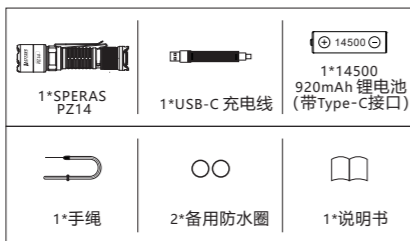

- 首次使用，请仔细阅读说明书。
- 请勿将光线直射眼睛。这可能会导致暂时失明或对眼睛造成永久性损伤。
- 请勿在手电筒开启时遮盖灯头，或将灯头放在地上。光的热扩散可能会导致手电筒本身的损坏，甚至导致其他物体燃烧。
- 放在儿童接触不到的地方。
- 请勿持续开启高光模式，以免手电筒体过热伤手。
- 请使用配套电池或者SPERAS推荐的电池。

套装标配

产品参数

FL 1 STANDARD	高亮档	中亮档	低亮档	ECO	爆闪
14500 输出流明	1000LM	300LM	100LM	5LM	1000LM
14500 射程	440m	253m	150m	30m	-
14500 光强	48,400cd	16,000cd	5,625cd	225cd	-
14500 续航	45min	1H10min	3H	36H	-
AA 输出流明	-	200LM	100LM	1LM	200LM
AA 射程	-	208m	150m	18m	-
AA 光强	-	10,816cd	5,625cd	81cd	-
AA 续航	-	1H	1H15min	72H	-
灯珠	1* Luminus SFT25R				
透镜	凸透镜				
电源	1* 14500锂电池或者1*AA				
防跌落	1米				
防水等级	IP67				
材料	T6061铝合金/军规三氧化				
尺寸	筒长: 105 (筒) / 25.4 (底部直径) / 20 (筒身直径) mm 筒径: 115 (筒) / 25.4 (底部直径) / 20 (筒身直径) mm				
净重	57g(□□□□)				