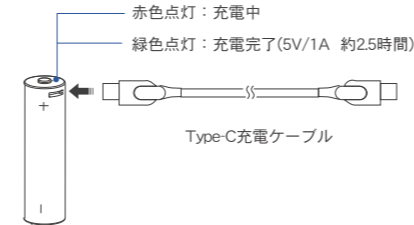

ご利用の前に

テール部キャップ内の絶縁シートを取り出してください。電池を交換する場合は、プラス極側が本体のヘッドの方向を向いていることを確認してください。

ご利用方法

- 点灯・消灯
テール部押釦スイッチを押すとON→OFF→ONと切り替わります。テール部押釦スイッチを半押し→記憶した明るさモードで点灯→テール部押釦スイッチ離すと消灯。
- Strobeモード
消灯時、テール部押釦スイッチを1回半押し、続いて素早く連続でテール部押釦スイッチをもう1回押込む→Strobeモードで点灯→再度テール部押釦スイッチを押すと消灯。
- モード切替
消灯時、0.7秒以内にテール部押釦スイッチを繰り返し半押しするとEco→Low→Medium→Highと切り替わります。消灯時、0.7秒以内にテール部押釦スイッチを繰り返し押すとEco→Low→Medium→Highと切り替わります。
- フォーカスコントロール機能
フォーカスコントロールヘッドを回すとワイドビームからスポットビームまで無段階に調節できます。

充電

電池安装

首次使用手电，需要您拧开电筒后盖，取出绝缘片，然后拧紧后盖，即可使用。更换电池，请注意按照正确的电池方向装入。

使用说明

- 开/关
轻按尾部按钮，瞬间点亮（记忆模式）；松开，关闭。按下尾部按钮，点亮（记忆模式）；再次按下，关闭。
- 爆闪
关机状态下，快速轻按两次尾部按钮，进入爆闪；松手灭。
- 关机状态下，快速轻按并按下尾部按钮，进入爆闪；再次按下，关机。
- 换挡
0.7秒内快速反复轻点尾部按钮可循环切换模式：Eco→低亮→中亮
0.7秒内快速反复按下尾部按钮可循环切换模式：Eco→低亮→中亮