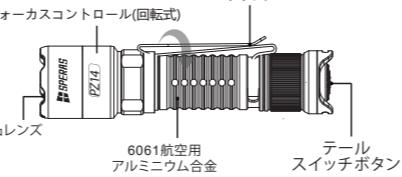

内容物の名称

仕様

FL 1 標準	High	Medium	Low	Eco	Strobe
明るさ(光束)	1000lm-Fx	300lm-Fx	100lm-Fx	5lm-Fx	1000lm-Fx
照射距離	440m	253m	150m	30m	-
光度	48,400 lx	16,000 lx	5,625 lx	225 lx	-
点灯時間	約45分	約1時間10分	約3時間	約36時間	-
単3電池明るさ	-	200lm-Fx	100lm-Fx	18-Fx	200lm-Fx
単3電池照射距離	-	208m	150m	18m	-
単3電池光度	-	10,816 lx	5,625 lx	81 lx	-
単3電池点灯時間	-	約1時間	約1時間15分	約72時間	-
LED	Luminus SFT25R×1				
レンズ	凸レンズ				
使用電池	14500リチウムイオン充電電池×1or単3電池×1				
落下耐久	1m				
防塵防水保護等級	IP67				
素材	6061航空用アルミニウム合金 / 高品質タイプIII硬質アルマイト処理				
サイズ	標準時: 105 × 25.4 × 20mm(L × D × H) フォーカス時: 115 × 25.4 × 20mm(L × D × H)				
重さ	57g(電池含まず)				

SPERAS 試験室でテストされたこのデータは、SPERAS 920mAh 14500リチウムイオン充電電池を使用した場合のデータになります。ANSI FL1 STANDARD に準拠しており、異なる試験器具やその他の要因の為に変化する可能性があります。

主な仕様と各部名称

- 最大照射距離・・・440メートル
- 全光束・・・1000ルーメン
- 電源・・・14500リチウムイオン充電電池(920mAh) × 1 または 単3乾電池 × 1
- 連続点灯時間・・・約36時間(Eco) - 約45分(High)
- 充電・・・Type-C