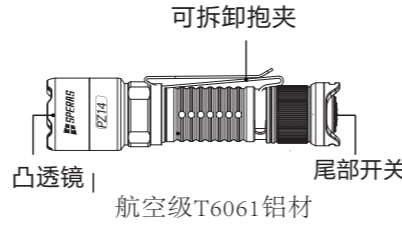

产品简介

SPERAS PZ14是一款采用先进光学结构与驱动设计的可变焦高科技手电筒。具聚光模式下可输出高达1000流明的强劲光束，最大照射距离达440米。该手电可使用14500型920mAh锂电池或标准AA电池供电，续航时间最长可达72小时。具多功能变焦功能让用户能轻松切换聚光与泛光模式，适应各种场景需求。无论是狩猎、露营探险还是户外活动，PZ14都能提供可靠且可调节的照明解决方案。